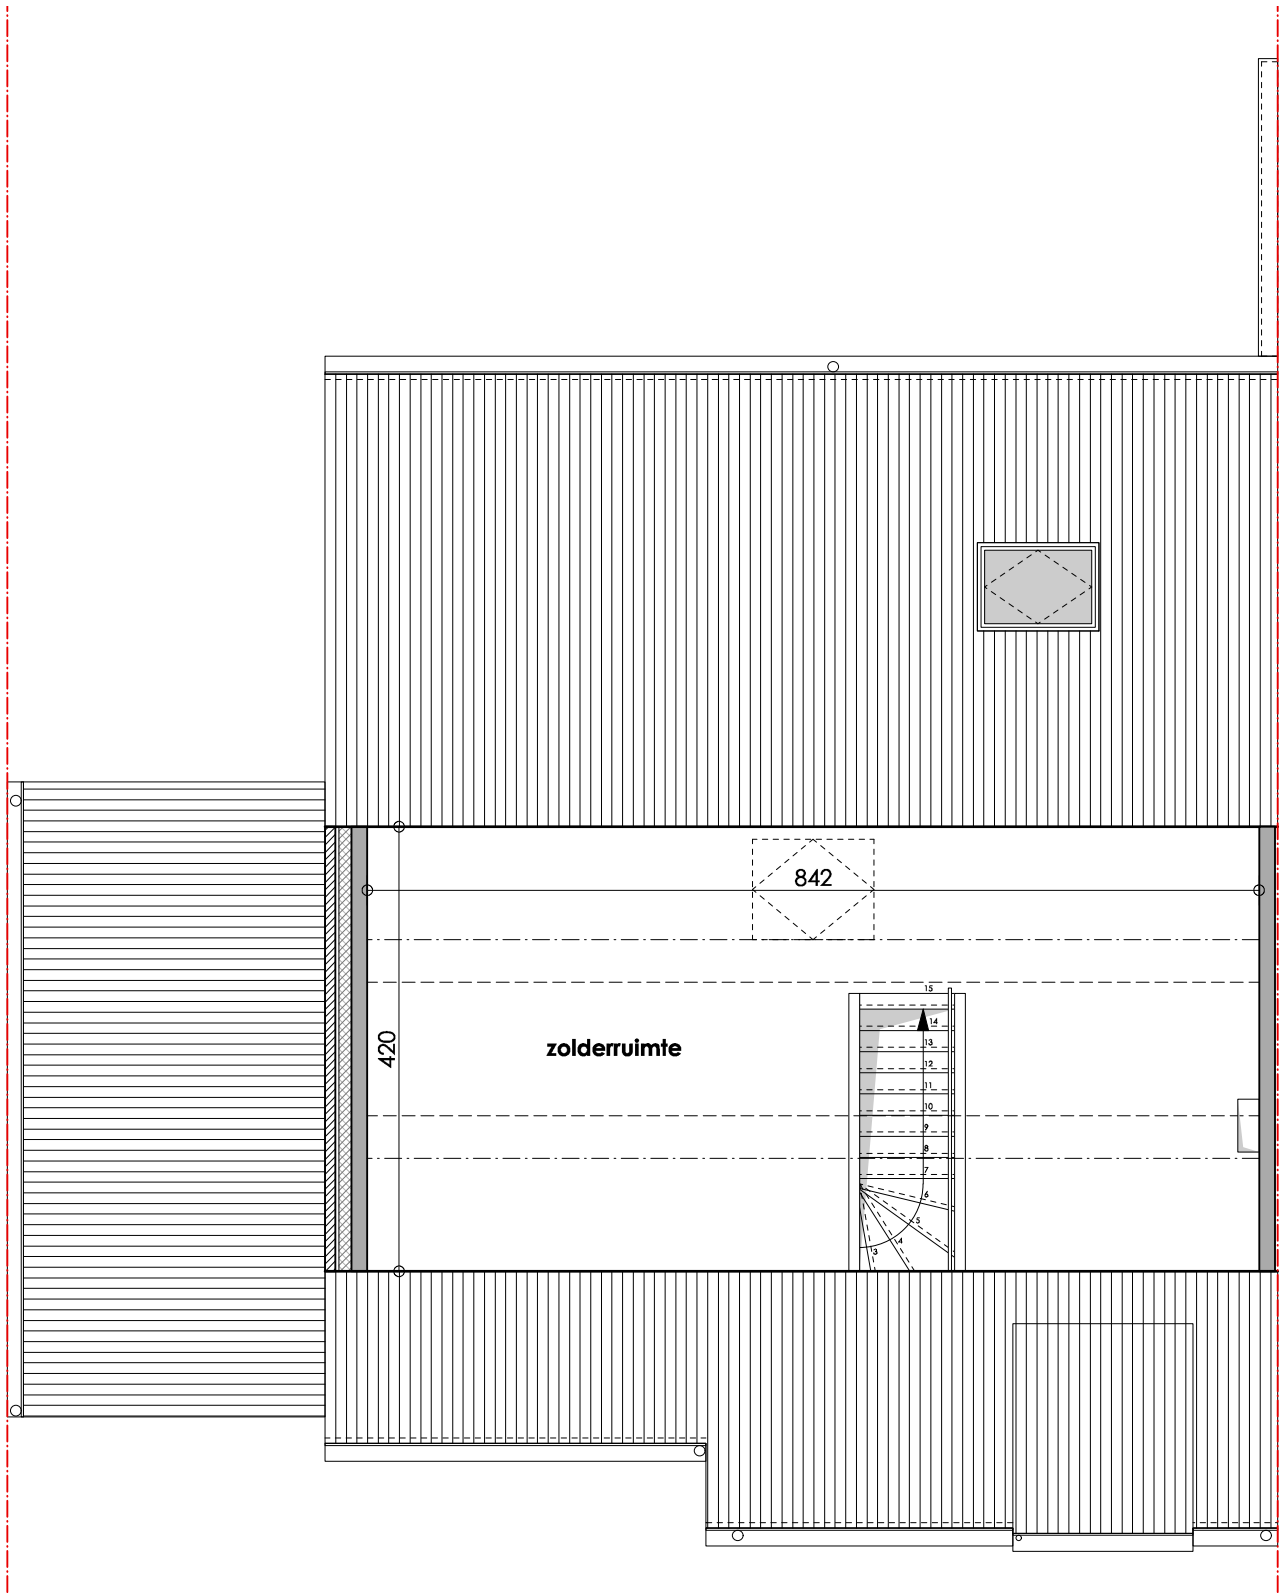

TE GROENEWEGHE

INPLANTINGSPLAN

schaal 1:200

BOUWEN VAN EENGEZINSWONING MET CARPORT

Te Groeneweghe 75 (lot 64)
8800 Roeselare

D'Hondt Kurt Bouwwerken bvba

15.04.2019

BOUWEN VAN EENGEZINSWONING MET CARPORT

Te Groeneweghe 75 (lot 64)
8800 Roeselare

D'Hondt Kurt Bouwwerken bvba

15.04.2019

BOUWEN VAN EENGEZINSWONING MET CARPORT

Te Groeneweghe 75 (lot 64)
8800 Roeselare

D'Hondt Kurt Bouwwerken bvba

15.04.2019

VOORGEVEL

BOUWEN VAN EENGEZINSWONING MET CARPORT

Te Groeneweghe 75 (lot 64)
8800 Roeselare

D'haondt Kurt Bouwwerken bvba

15.04.2019

LINKER ZIJGEVEL

ACHTERGEVEL