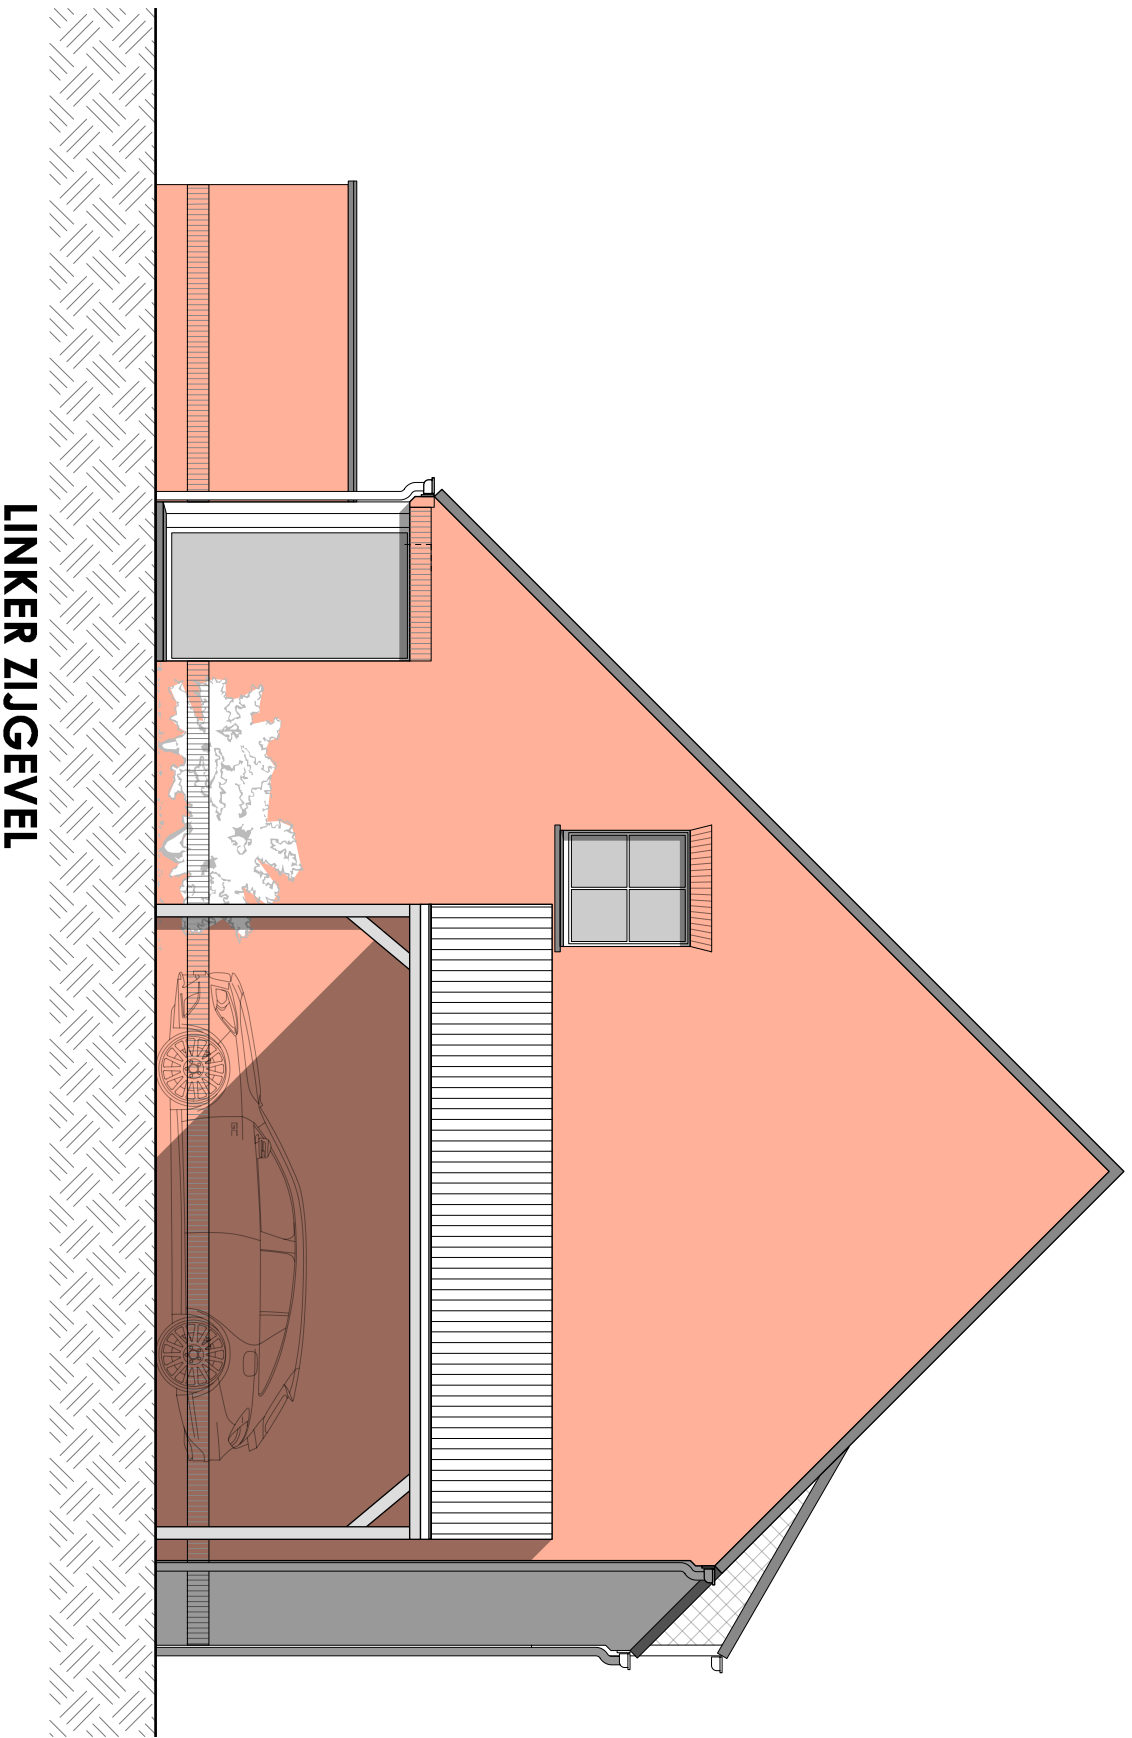

TE GROENEWEGHE

INPLANTINGSPLAN

schaal 1:200

BOUWEN VAN EENGEZINSWONING MET CARPORT

Te Groeneweghe 75 (lot 64)
8800 Roeselare

D'Hondt Kurt Bouwwerken bvba

15.04.2019

BOUWEN VAN EENGEZINSWONING MET CARPORT

Te Groeneweghe 75 (lot 64)
8800 Roeselare

D'Hondt Kurt Bouwwerken bvba

15.04.2019

BOUWEN VAN EENGEZINSWONING MET CARPORT

Te Groeneweghe 75 (lot 64)
8800 Roeselare

D'Hondt Kurt Bouwwerken bvba

15.04.2019

VOORGEVEL

BOUWEN VAN EENGEZINSWONING MET CARPORT

Te Groeneweghe 75 (lot 64)
8800 Roeselare

D'haondt Kurt Bouwwerken bvba

15.04.2019

LINKER ZIJGEVEL

ACHTERGEVEL