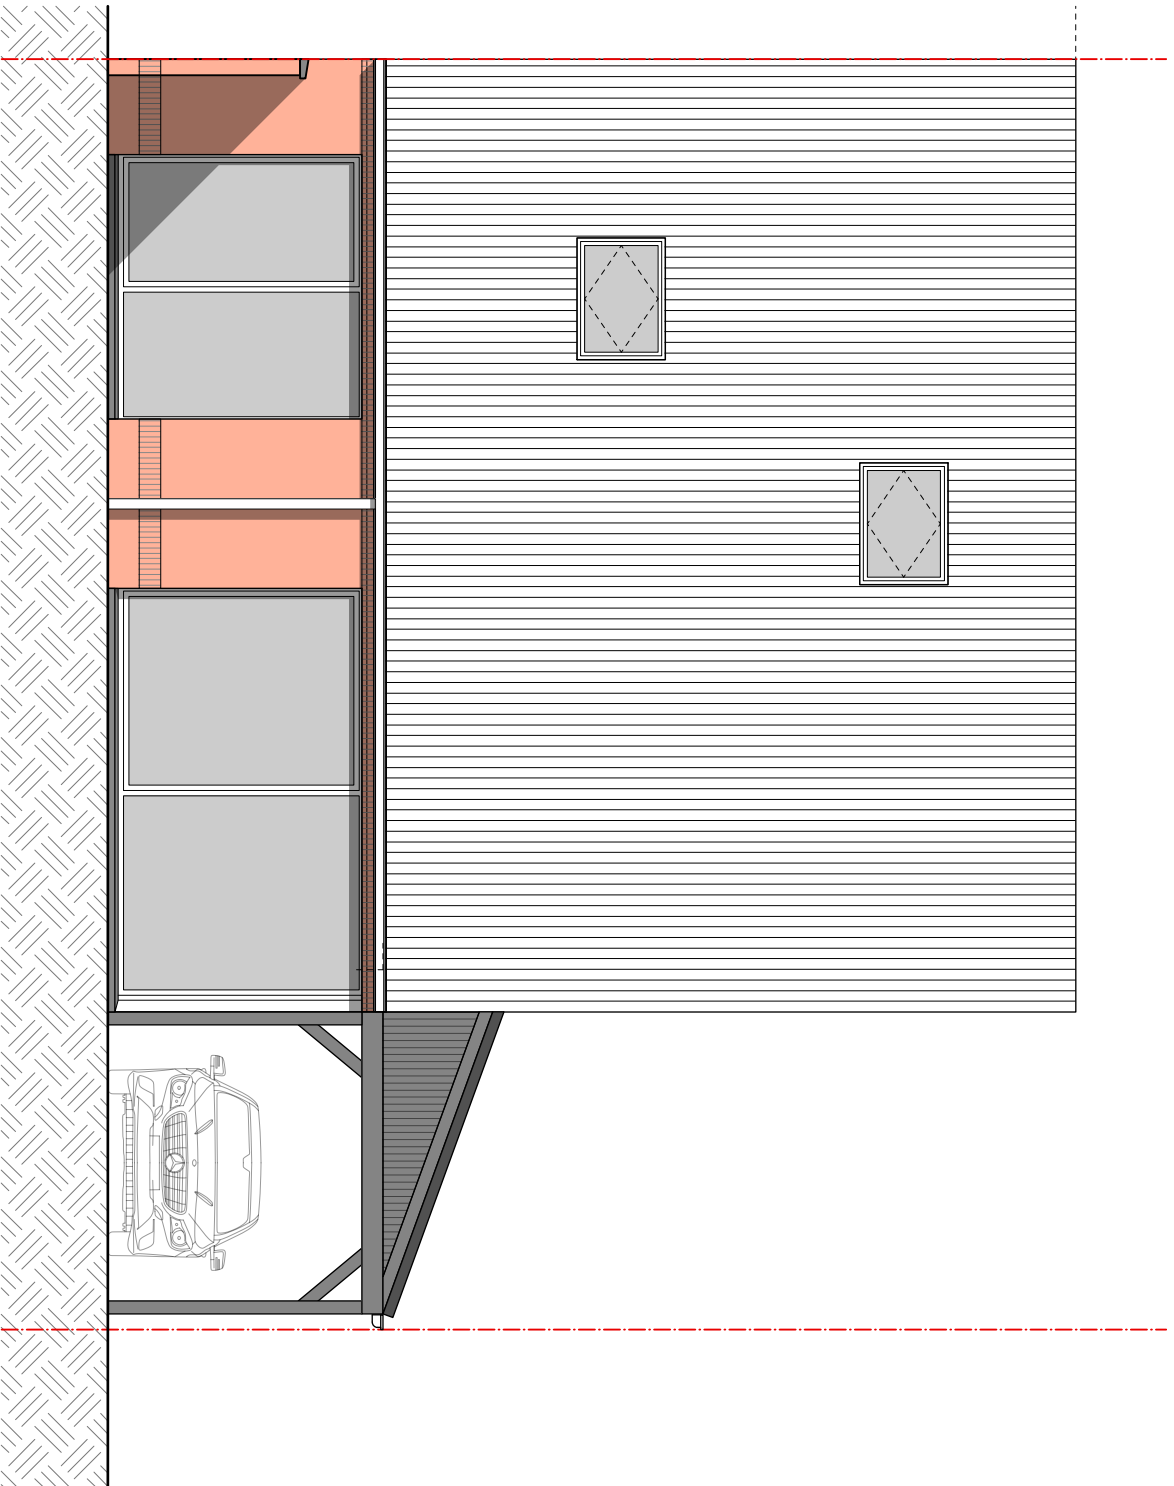

TE GROENEWEGHE

INPLANTINGSPLAN

schaal 1:200

BOUWEN VAN EENGEZINSWONING MET CARPORT

Te Groeneweghe 75 (lot 64)
8800 Roeselare

D'Hondt Kurt Bouwwerken bvba

15.04.2019

BOUWEN VAN EENGEZINSWONING MET CARPORT

BOUWEN VAN EENGEZINSWONING MET CARPORT

Te Groeneweghe 75 (lot 64)
8800 Roeselare

D'haondt Kurt Bouwwerken bvba

15.04.2019

LINKER ZIJGEVEL

ACHTERGEVEL