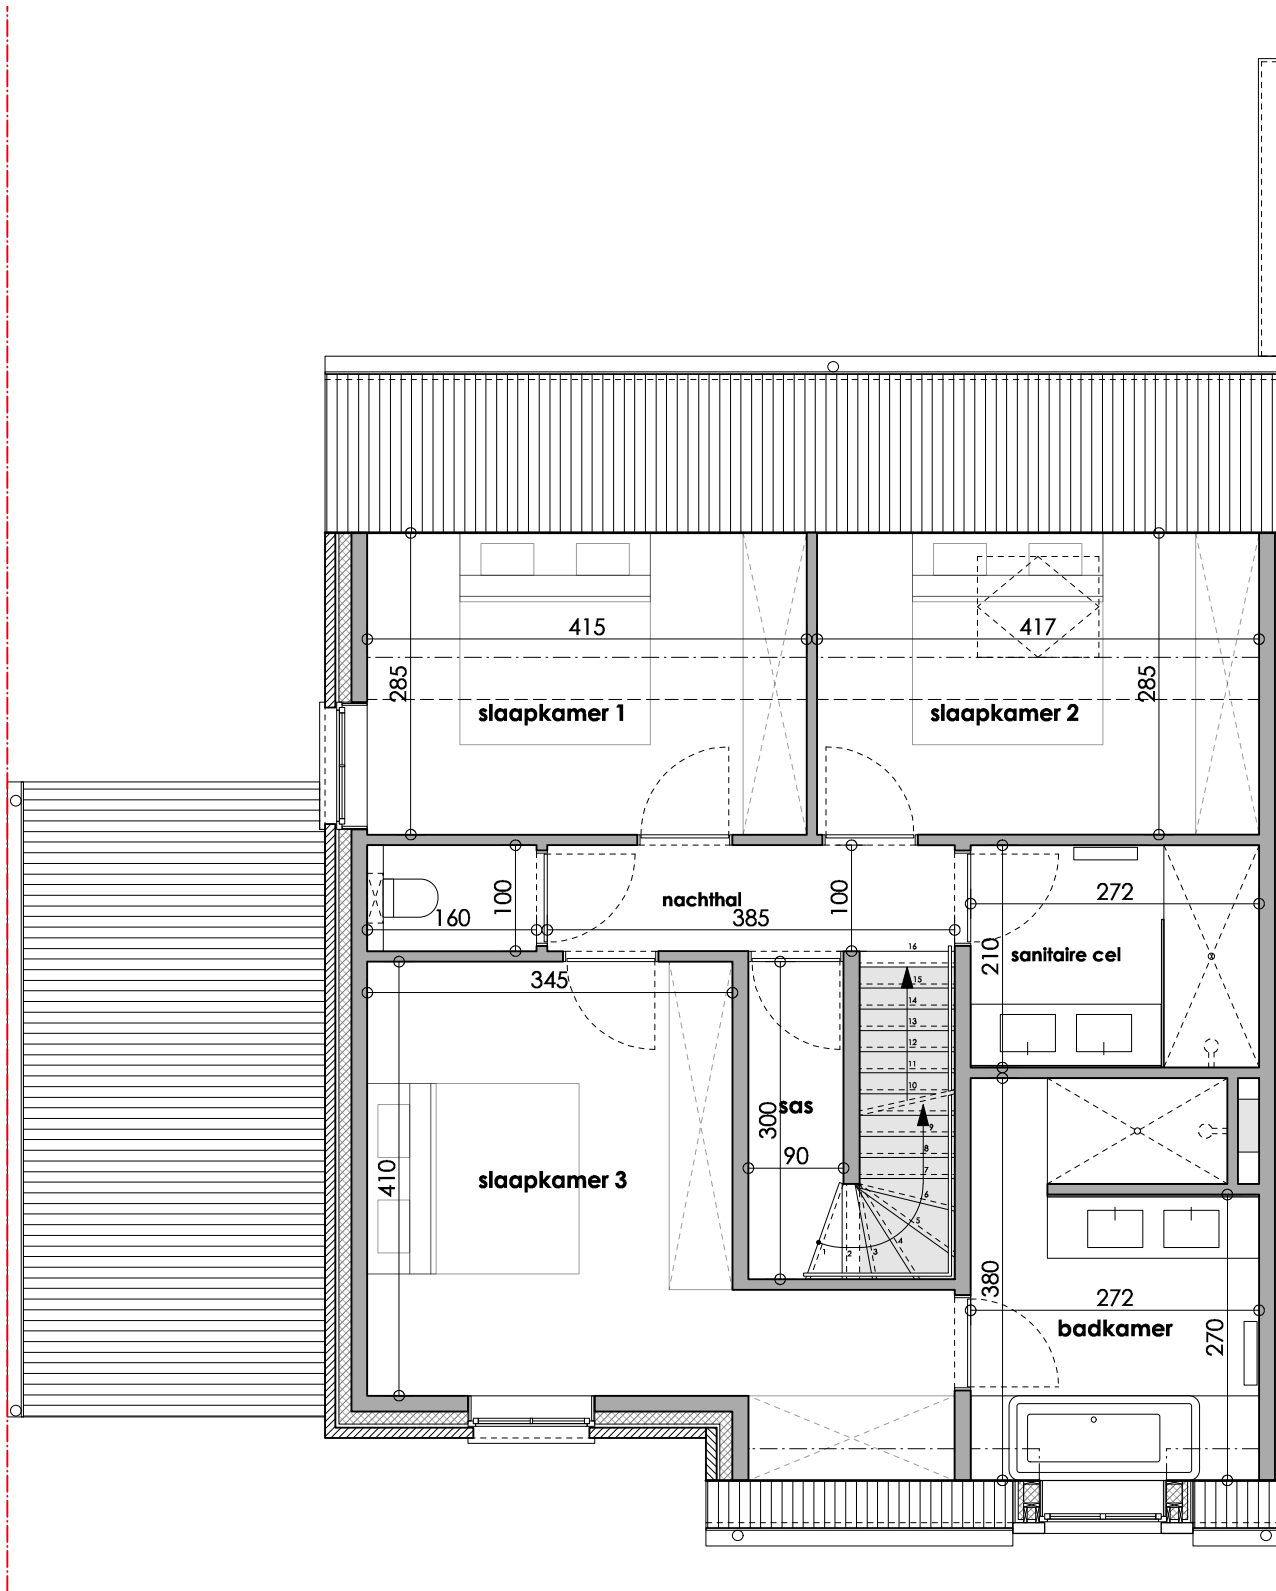

TE GROENEWEGHE

INPLANTINGSPLAN

schaal 1:200

BOUWEN VAN EENGEZINSWONING MET CARPORT

Te Groeneweghe 75 (lot 64)
8800 Roeselare

D'Hondt Kurt Bouwwerken bvba

15.04.2019

BOUWEN VAN EENGEZINSWONING MET CARPORT

Te Groeneweghe 75 (lot 64)
8800 Roeselare

D'Hondt Kurt Bouwwerken bvba

15.04.2019

BOUWEN VAN EENGEZINSWONING MET CARPORT

Te Groeneweghe 75 (lot 64)
8800 Roeselare

D'Hondt Kurt Bouwwerken bvba

15.04.2019

VOORGEVEL

BOUWEN VAN EENGEZINSWONING MET CARPORT

Te Groeneweghe 75 (lot 64)
8800 Roeselare

D'haondt Kurt Bouwwerken bvba

15.04.2019

LINKER ZIJGEVEL

ACHTERGEVEL