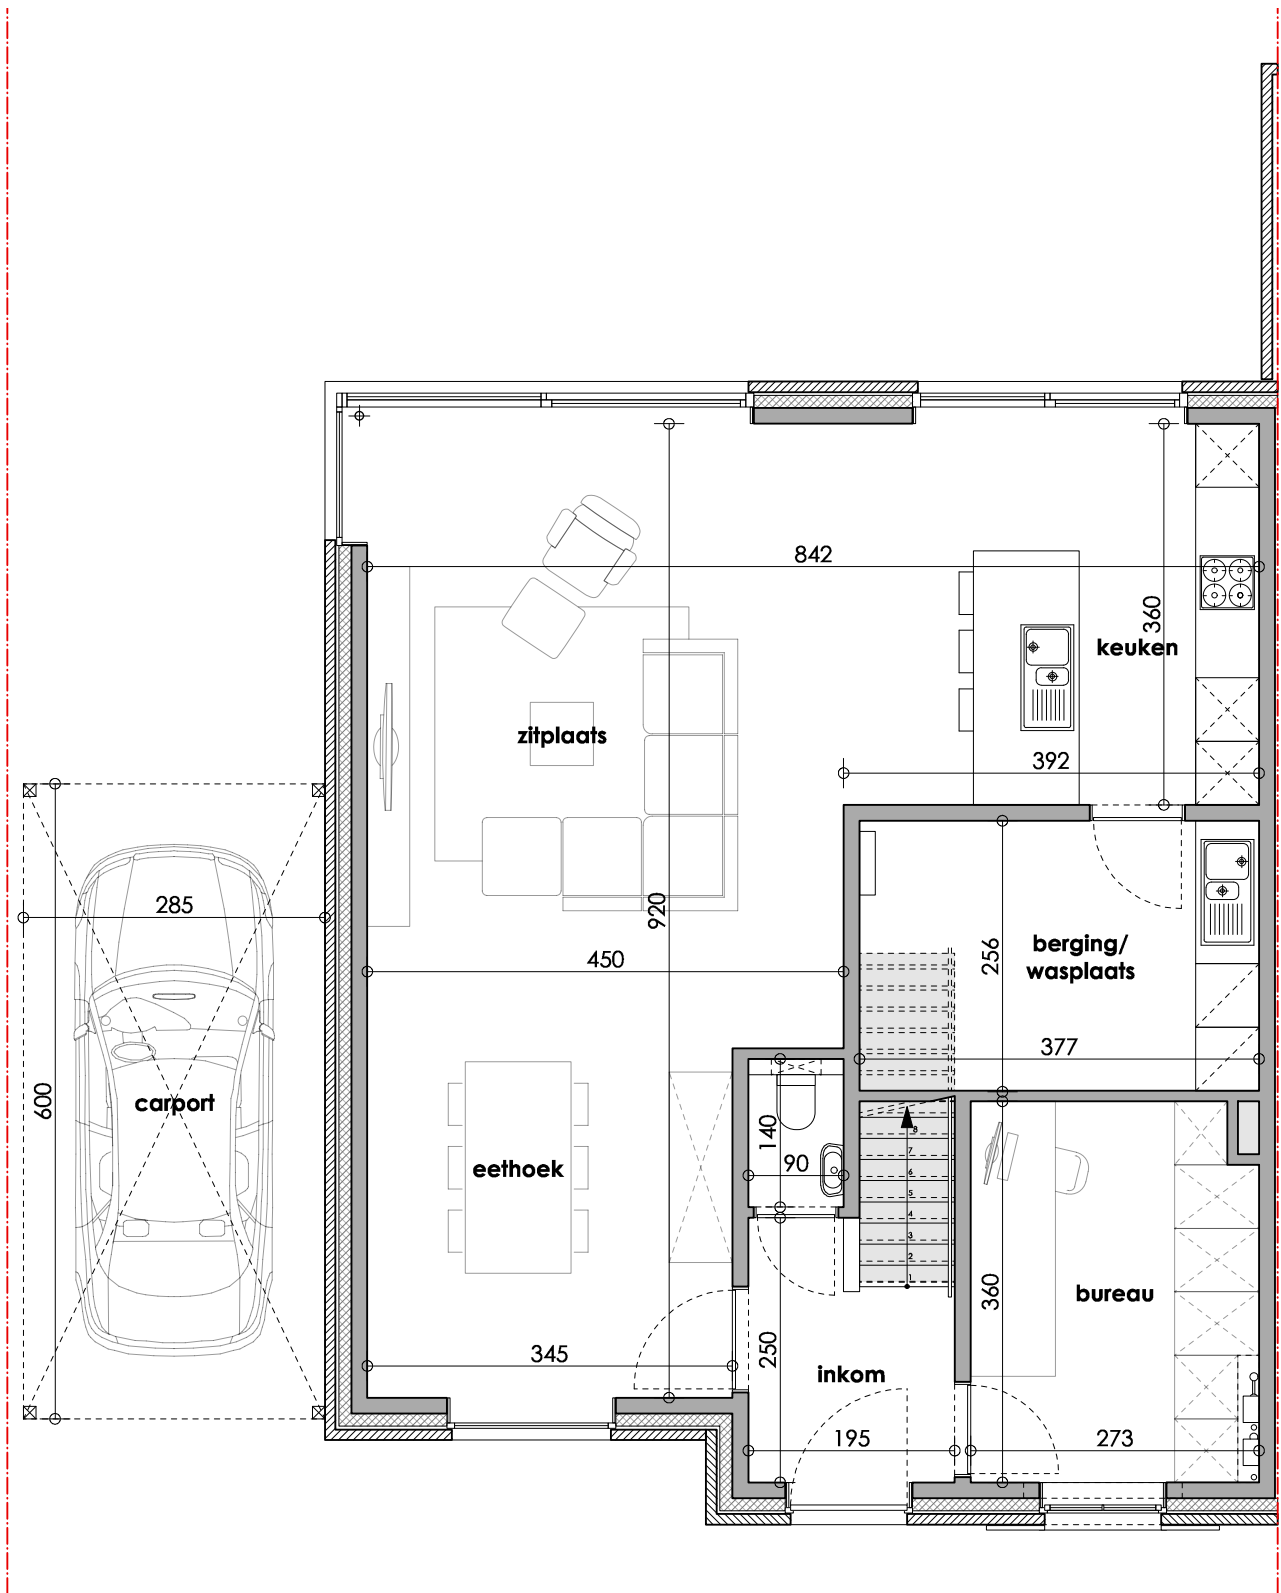

TE GROENEWEGHE

INPLANTINGSPLAN

schaal 1:200

BOUWEN VAN EENGEZINSWONING MET CARPORT

Te Groeneweghe 75 (lot 64)
8800 Roeselare

D'Hondt Kurt Bouwwerken bvba

15.04.2019

BOUWEN VAN EENGEZINSWONING MET CARPORT

Te Groeneweghe 75 (lot 64)
8800 Roeselare

D'Hondt Kurt Bouwwerken bvba

15.04.2019

BOUWEN VAN EENGEZINSWONING MET CARPORT

Te Groeneweghe 75 (lot 64)
8800 Roeselare

D'Hondt Kurt Bouwwerken bvba

15.04.2019

VOORGEVEL

BOUWEN VAN EENGEZINSWONING MET CARPORT

Te Groeneweghe 75 (lot 64)
8800 Roeselare

D'haondt Kurt Bouwwerken bvba

15.04.2019

LINKER ZIJGEVEL

ACHTERGEVEL