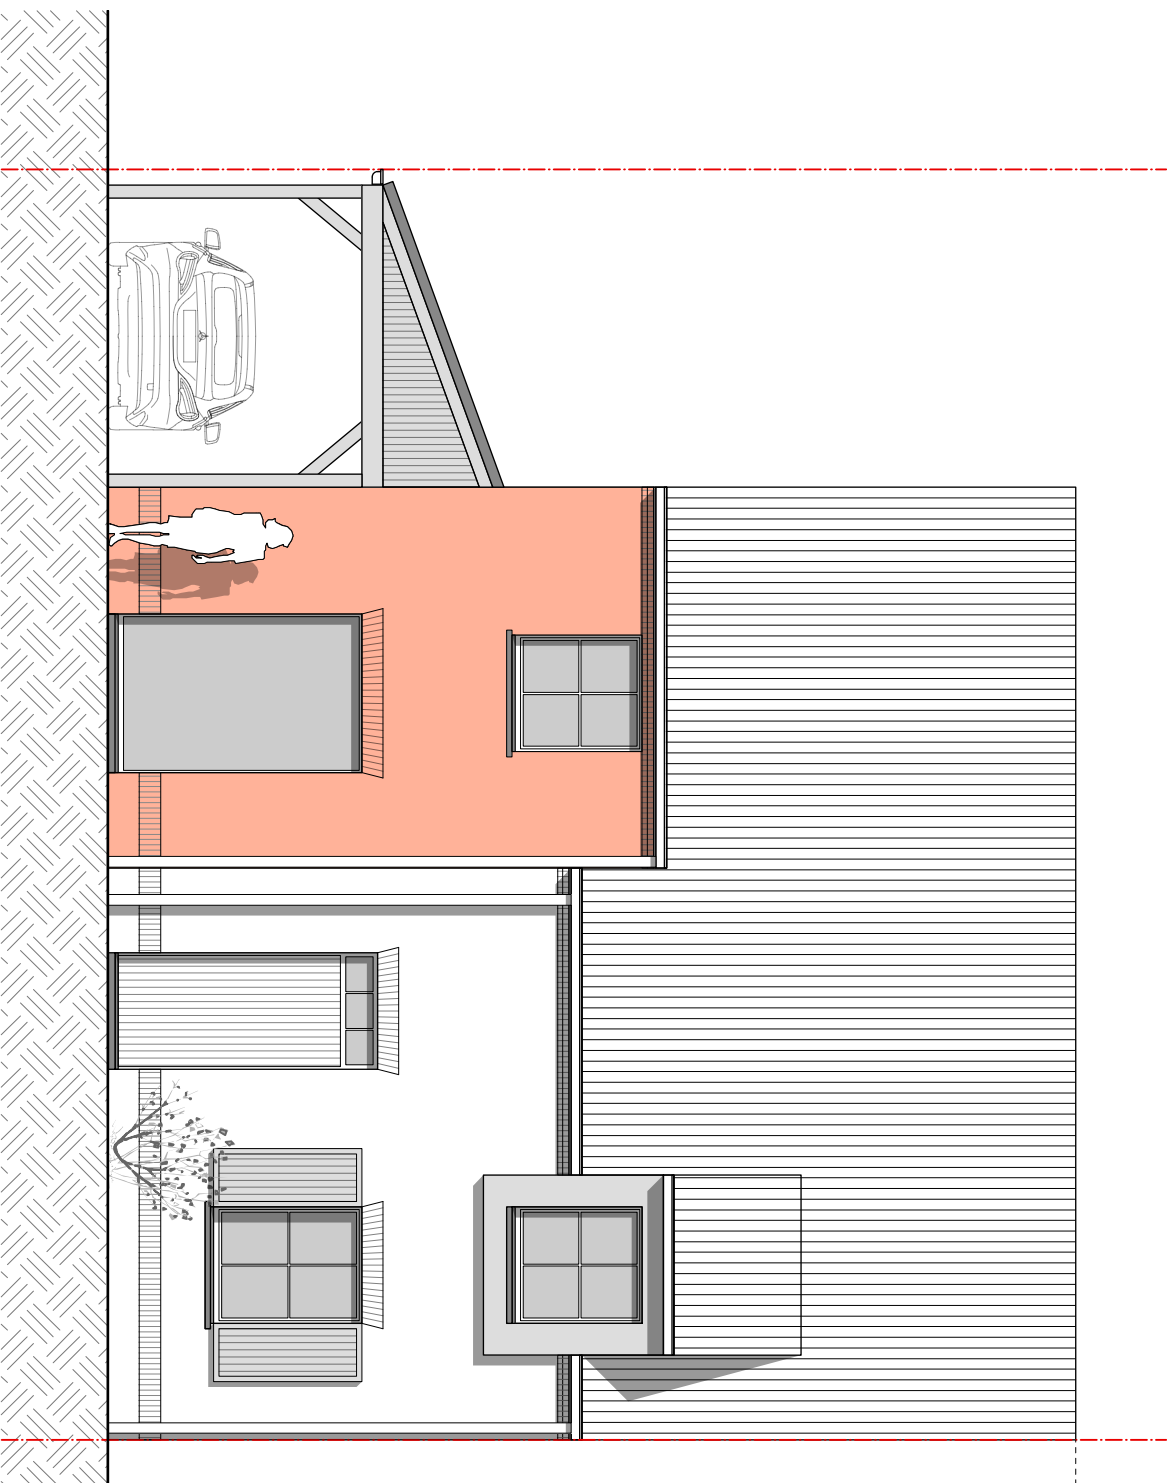

TE GROENEWEGHE

INPLANTINGSPLAN

schaal 1:200

BOUWEN VAN EENGEZINSWONING MET CARPORT

Te Groeneweghe 75 (lot 64)
8800 Roeselare

D'Hondt Kurt Bouwwerken bvba

15.04.2019

BOUWEN VAN EENGEZINSWONING MET CARPORT

Te Groeneweghe 75 (lot 64)
8800 Roeselare

D'Hondt Kurt Bouwwerken bvba

15.04.2019

BOUWEN VAN EENGEZINSWONING MET CARPORT

Te Groeneweghe 75 (lot 64)
8800 Roeselare

D'Hondt Kurt Bouwwerken bvba

15.04.2019

VOORGEVEL

BOUWEN VAN EENGEZINSWONING MET CARPORT

Te Groeneweghe 75 (lot 64)
8800 Roeselare

D'haondt Kurt Bouwwerken bvba

15.04.2019

LINKER ZIJGEVEL

ACHTERGEVEL