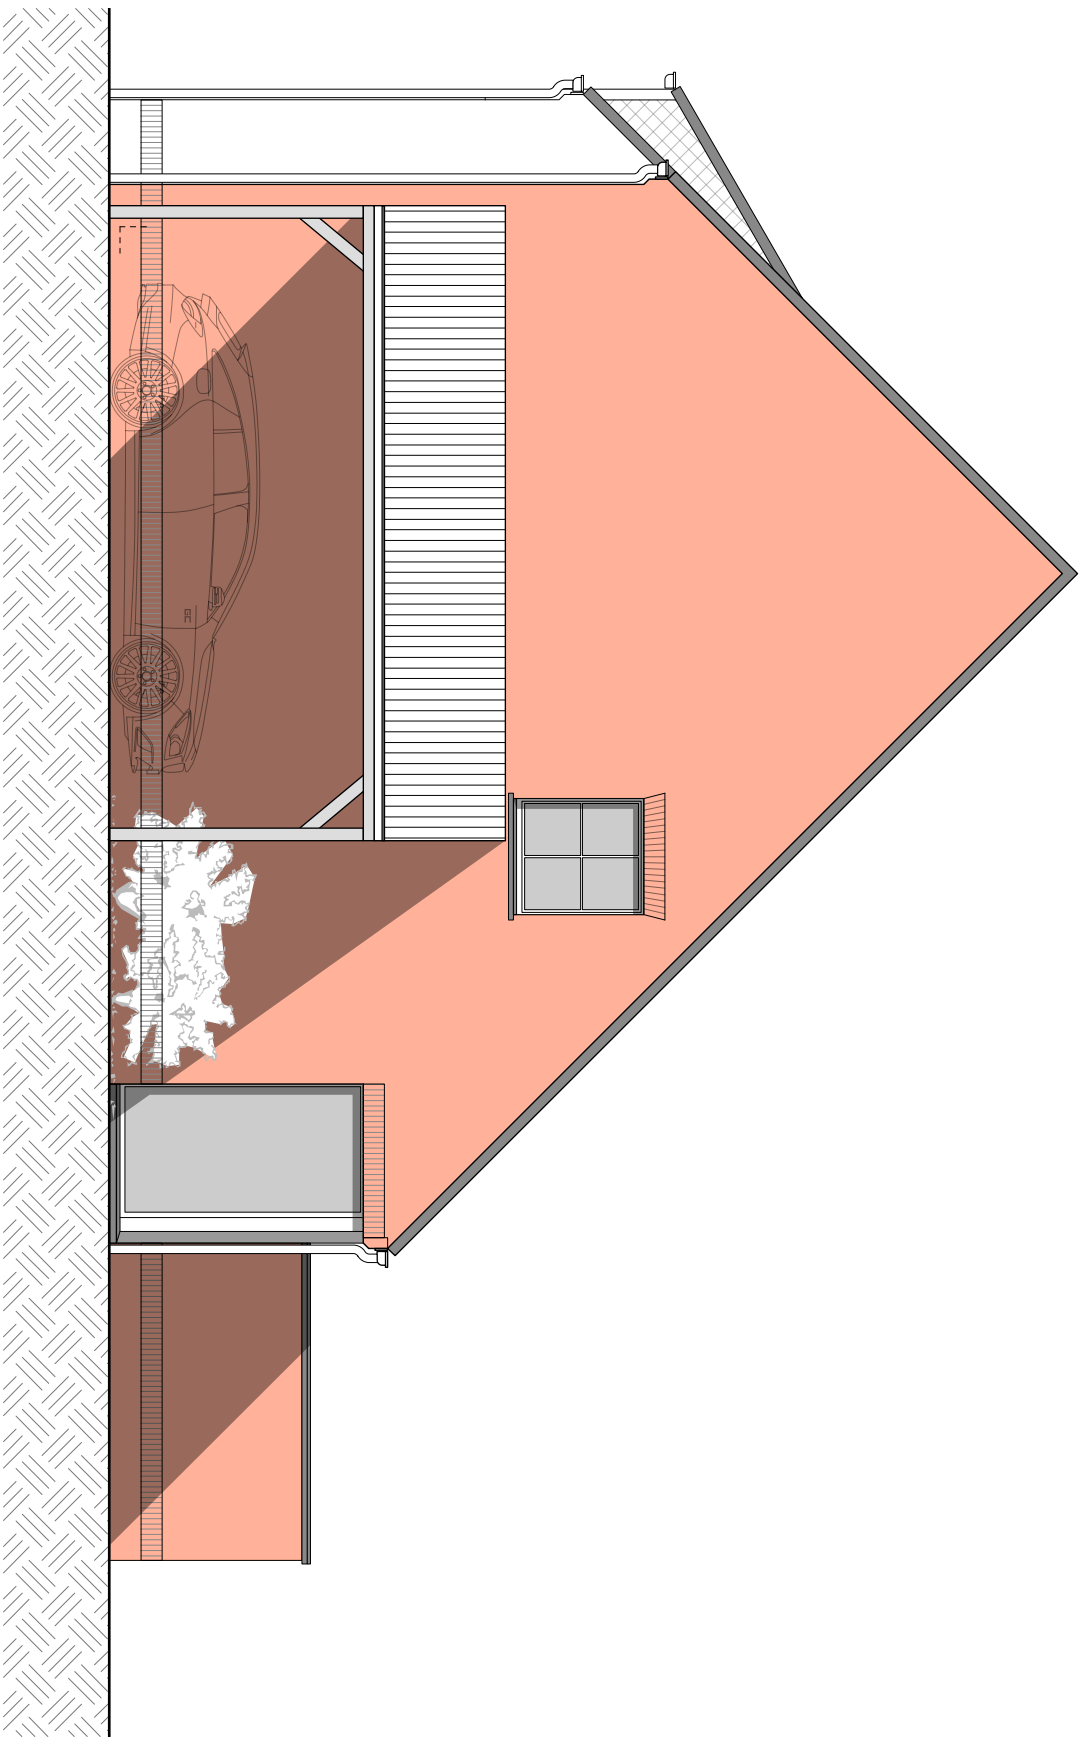

INPLANTINGSPLAN

schaal 1:200

BOUWEN VAN EENGEZINSWONING MET CARPORT

Te Groeneweghe 76 (lot 65)
8800 Roeselare

Dhr. & Mevr. VERVAEKE - D'HONDT

15.04.2019

BOUWEN VAN EENGEZINSWONING MET CARPORT

Te Groeneweghe 76 (lot 65)
8800 Roeselare

Dhr. & Mevr. VERVAEKE - D'HONDT

15.04.2019

BOUWEN VAN EENGEZINSWONING MET CARPORT

Te Groeneweghe 76 (lot 65)
8800 Roeselare

Dhr. & Mevr. VERVAEKE - D'HONDT

15.04.2019

VOORGEVEL

BOUWEN VAN EENGEZINSWONING MET CARPORT
Te Groeneweghe 76 (lot 65)
8800 Roeselare
Dhr. & Mevr. VERVAKE - D'HONDT

15.04.2019

RECHTER ZIJGEVEL

BOUWEN VAN EENGEZINSWONING MET CARPORT

Te Groeneweghe 76 (lot 65)
8800 Roeselare

Dhr. & Mevr. VERVAKE - D'HOUDI

GC
ARCHITECTEN

15.04.2019

ACHTERGEVEL

BOUWEN VAN EENGEZINSWONING MET CARPORT

Te Groeneweghe 76 (lot 65)
8800 Roeselare

Dhr. & Mevr. VERVAKE - D'HOONDT

15.04.2019