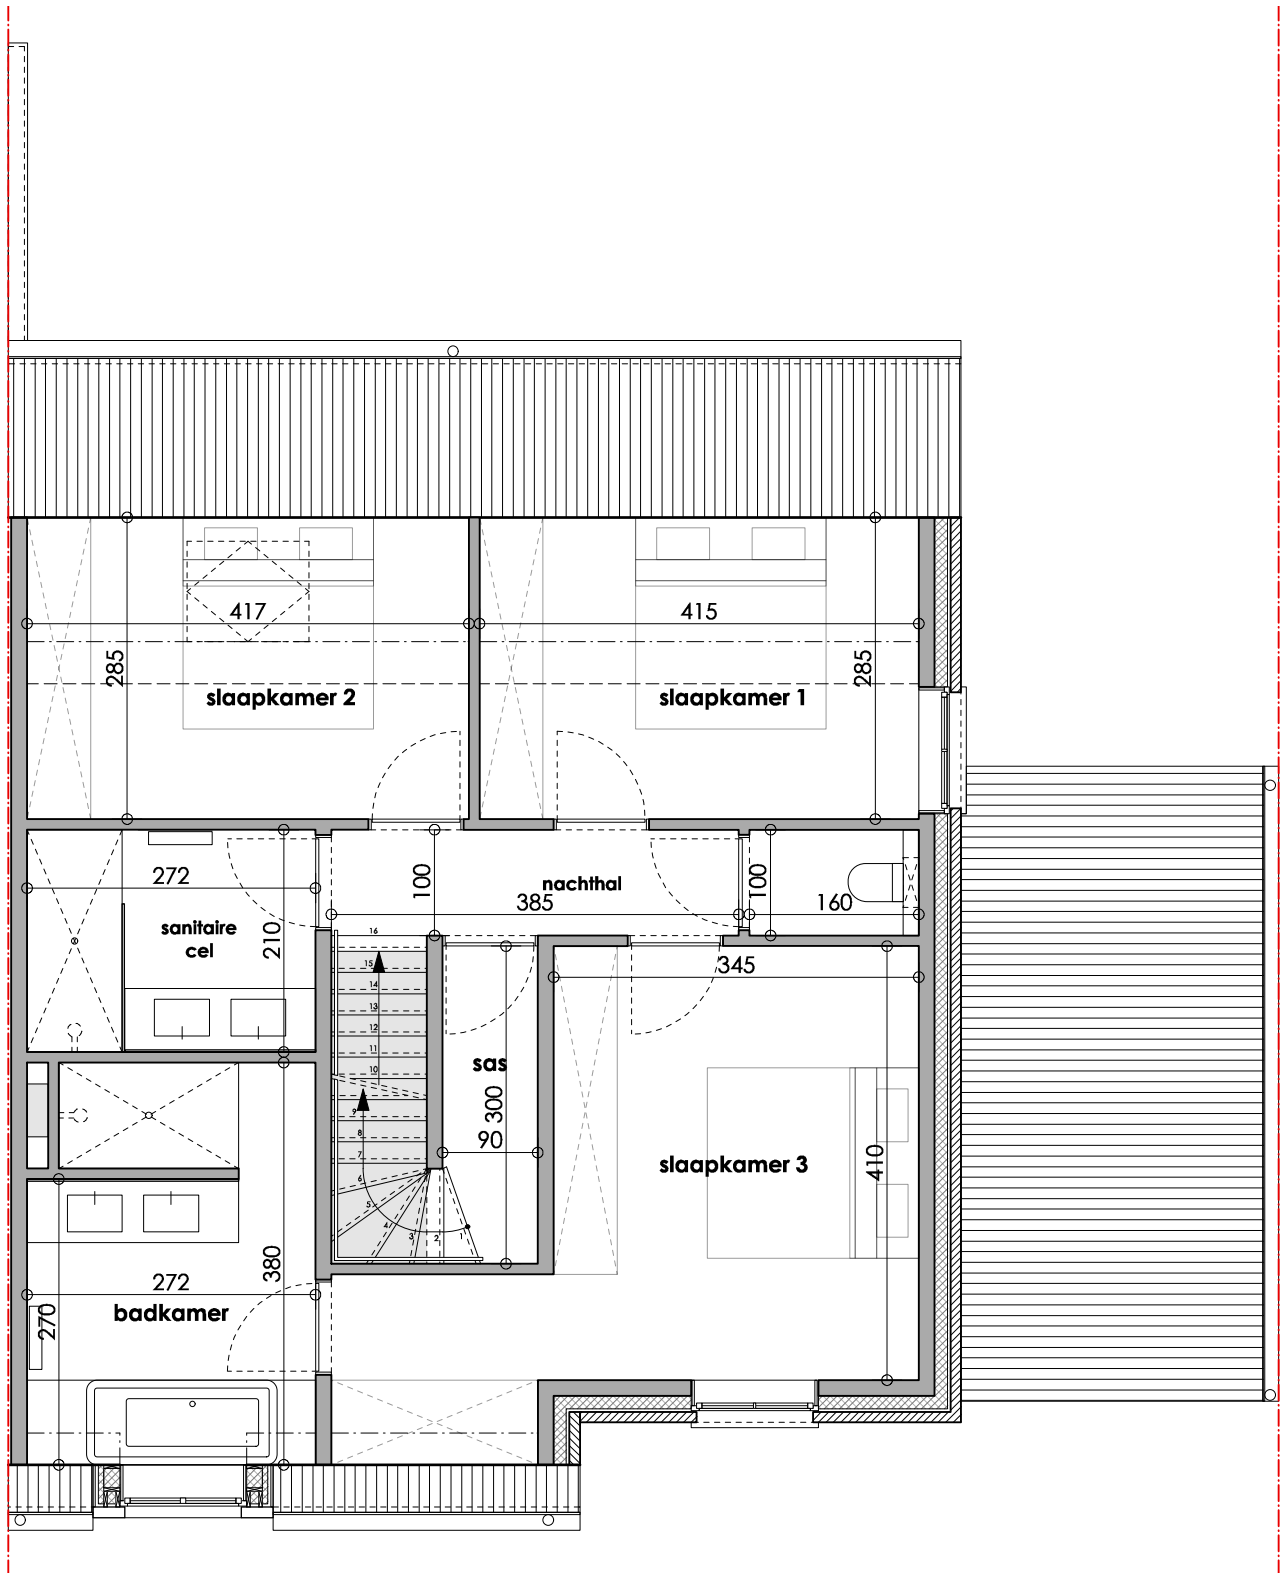

INPLANTINGSPLAN

schaal 1:200

BOUWEN VAN EENGEZINSWONING MET CARPORT

Te Groeneweghe 76 (lot 65)
8800 Roeselare

Dhr. & Mevr. VERVAEKE - D'HONDT

15.04.2019

BOUWEN VAN EENGEZINSWONING MET CARPORT

Te Groeneweghe 76 (lot 65)
8800 Roeselare

Dhr. & Mevr. VERVAEKE - D'HONDT

15.04.2019

BOUWEN VAN EENGEZINSWONING MET CARPORT

Te Groeneweghe 76 (lot 65)
8800 Roeselare

Dhr. & Mevr. VERVAEKE - D'HONDT

15.04.2019

VOORGEVEL

BOUWEN VAN EENGEZINSWONING MET CARPORT
Te Groeneweghe 76 (lot 65)
8800 Roeselare
Dhr. & Mevr. VERVAKE - D'HONDT

15.04.2019

RECHTER ZIJGEVEL

BOUWEN VAN EENGEZINSWONING MET CARPORT

Te Groeneweghe 76 (lot 65)
8800 Roeselare

Dhr. & Mevr. VERVAKE - D'HOUDI

GC
ARCHITECTEN

15.04.2019

ACHTERGEVEL

BOUWEN VAN EENGEZINSWONING MET CARPORT

Te Groeneweghe 76 (lot 65)
8800 Roeselare

Dhr. & Mevr. VERVAKE - D'HOONDT

15.04.2019