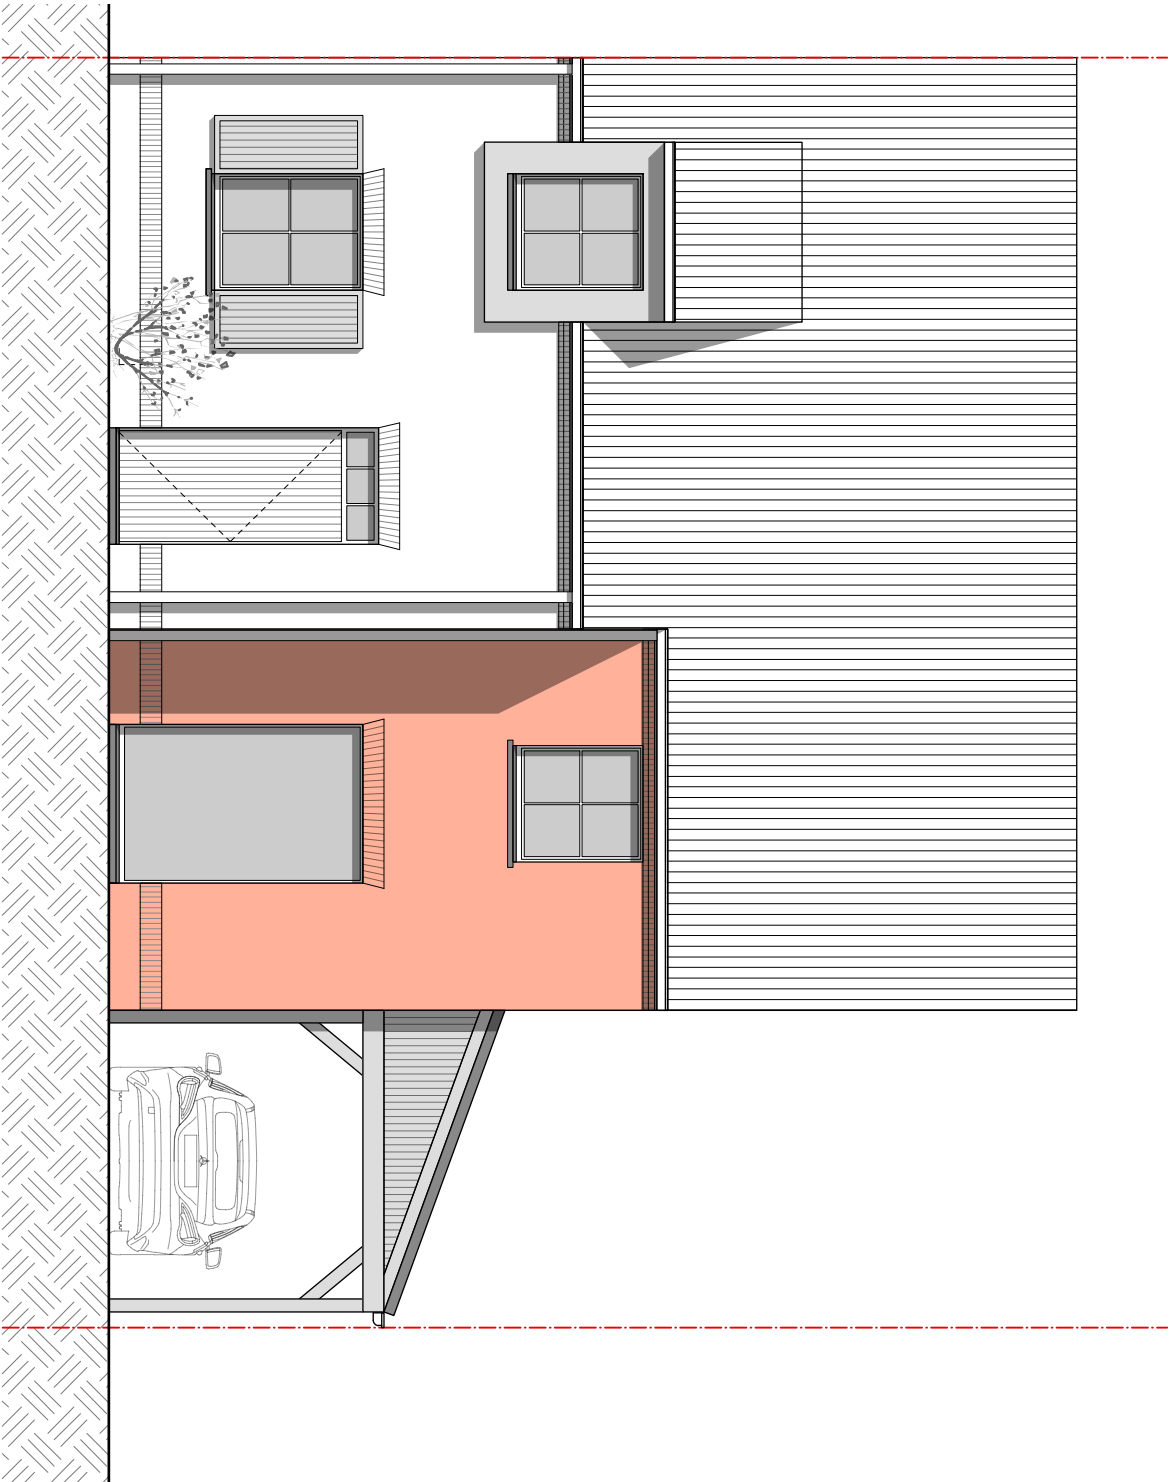

INPLANTINGSPLAN

schaal 1:200

BOUWEN VAN EENGEZINSWONING MET CARPORT

Te Groeneweghe 76 (lot 65)
8800 Roeselare

Dhr. & Mevr. VERVAEKE - D'HONDT

15.04.2019

BOUWEN VAN EENGEZINSWONING MET CARPORT

Te Groeneweghe 76 (lot 65)
8800 Roeselare

Dhr. & Mevr. VERVAEKE - D'HONDT

15.04.2019

BOUWEN VAN EENGEZINSWONING MET CARPORT

Te Groeneweghe 76 (lot 65)
8800 Roeselare

Dhr. & Mevr. VERVAEKE - D'HONDT

15.04.2019

VOORGEVEL

BOUWEN VAN EENGEZINSWONING MET CARPORT
Te Groeneweghe 76 (lot 65)
8800 Roeselare
Dhr. & Mevr. VERVAKE - D'HONDT

15.04.2019

RECHTER ZIJGEVEL

BOUWEN VAN EENGEZINSWONING MET CARPORT

Te Groeneweghe 76 (lot 65)
8800 Roeselare

Dhr. & Mevr. VERVAKE - D'HOUDI

GC
ARCHITECTEN

15.04.2019

ACHTERGEVEL

BOUWEN VAN EENGEZINSWONING MET CARPORT

Te Groeneweghe 76 (lot 65)
8800 Roeselare

Dhr. & Mevr. VERVAKE - D'HOONDT

15.04.2019