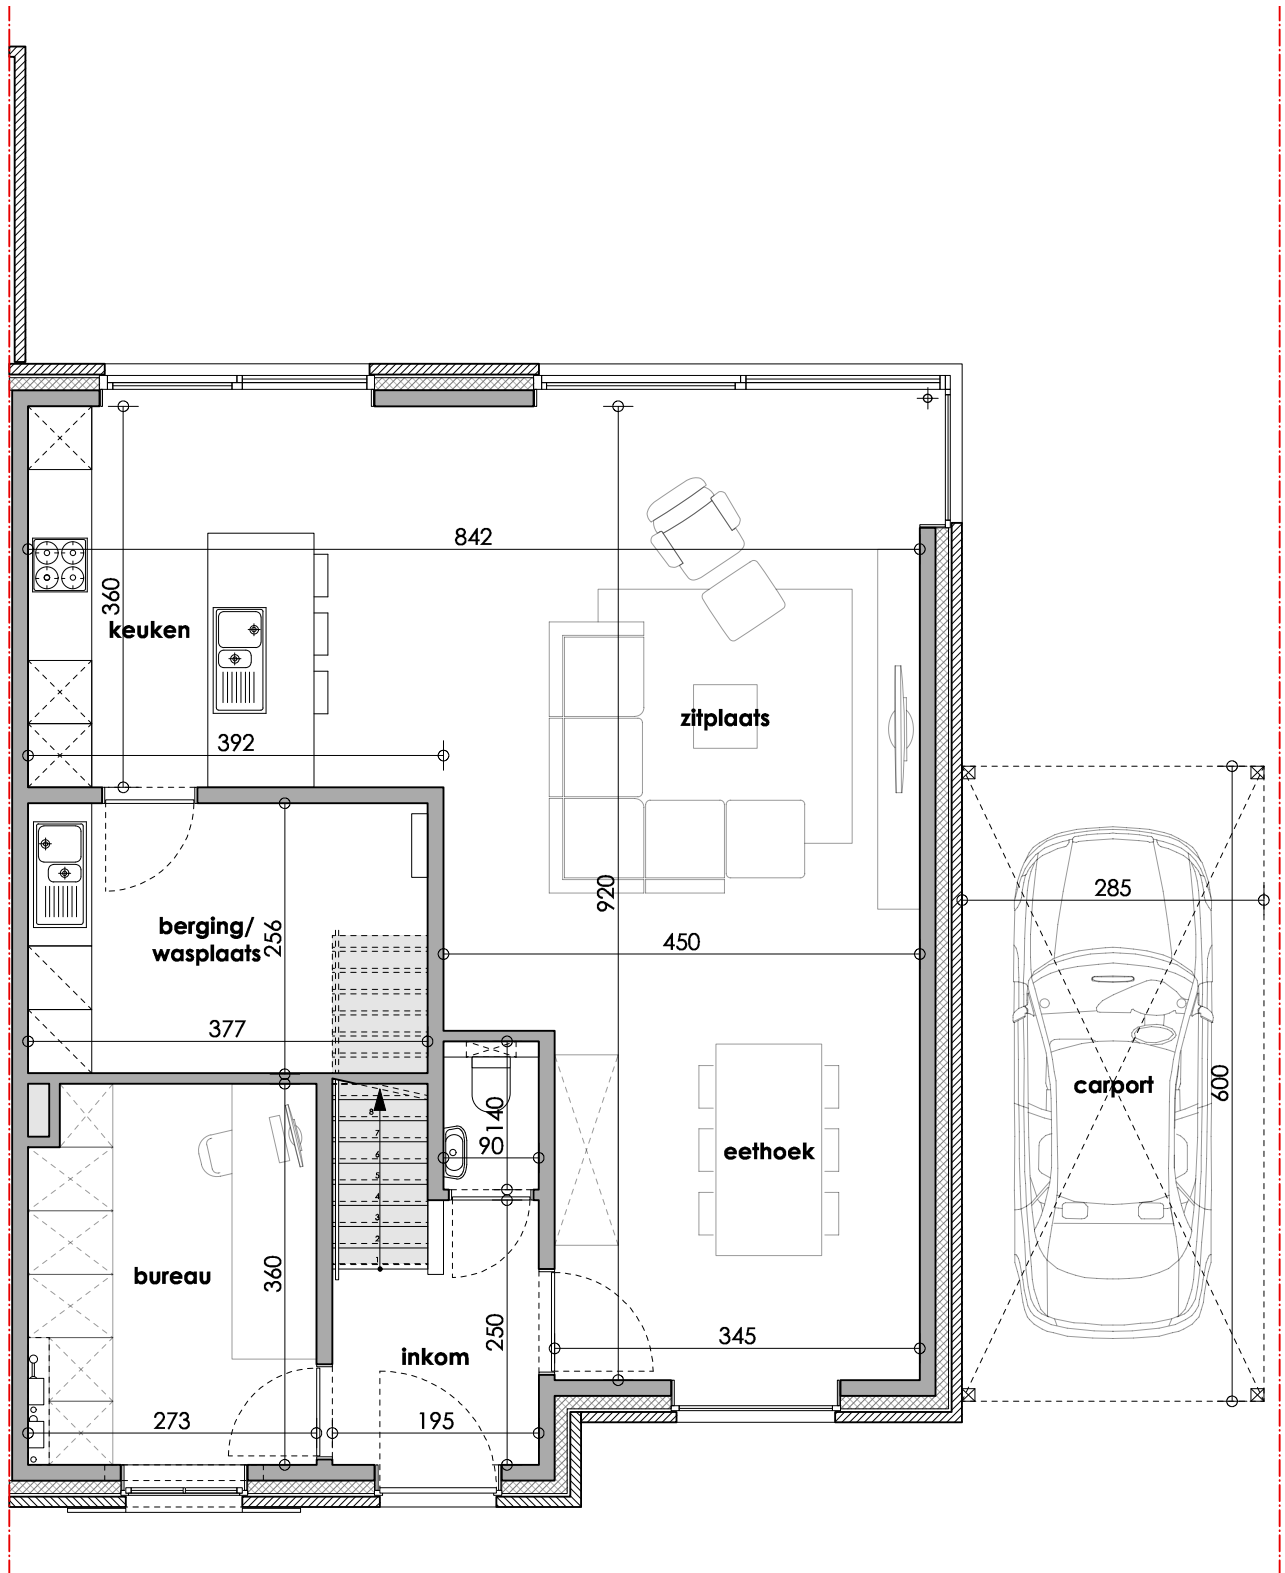

INPLANTINGSPLAN

schaal 1:200

BOUWEN VAN EENGEZINSWONING MET CARPORT

Te Groeneweghe 76 (lot 65)
8800 Roeselare

Dhr. & Mevr. VERVAEKE - D'HONDT

15.04.2019

BOUWEN VAN EENGEZINSWONING MET CARPORT

Te Groeneweghe 76 (lot 65)
8800 Roeselare

Dhr. & Mevr. VERVAEKE - D'HONDT

15.04.2019

BOUWEN VAN EENGEZINSWONING MET CARPORT

Te Groeneweghe 76 (lot 65)
8800 Roeselare

Dhr. & Mevr. VERVAEKE - D'HONDT

15.04.2019

VOORGEVEL

BOUWEN VAN EENGEZINSWONING MET CARPORT
Te Groeneweghe 76 (lot 65)
8800 Roeselare
Dhr. & Mevr. VERVAKE - D'HONDT

15.04.2019

RECHTER ZIJGEVEL

BOUWEN VAN EENGEZINSWONING MET CARPORT

Te Groeneweghe 76 (lot 65)
8800 Roeselare

Dhr. & Mevr. VERVAKE - D'HOUDI

GC
ARCHITECTEN

15.04.2019

ACHTERGEVEL

BOUWEN VAN EENGEZINSWONING MET CARPORT

Te Groeneweghe 76 (lot 65)
8800 Roeselare

Dhr. & Mevr. VERVAKE - D'HOONDT

15.04.2019