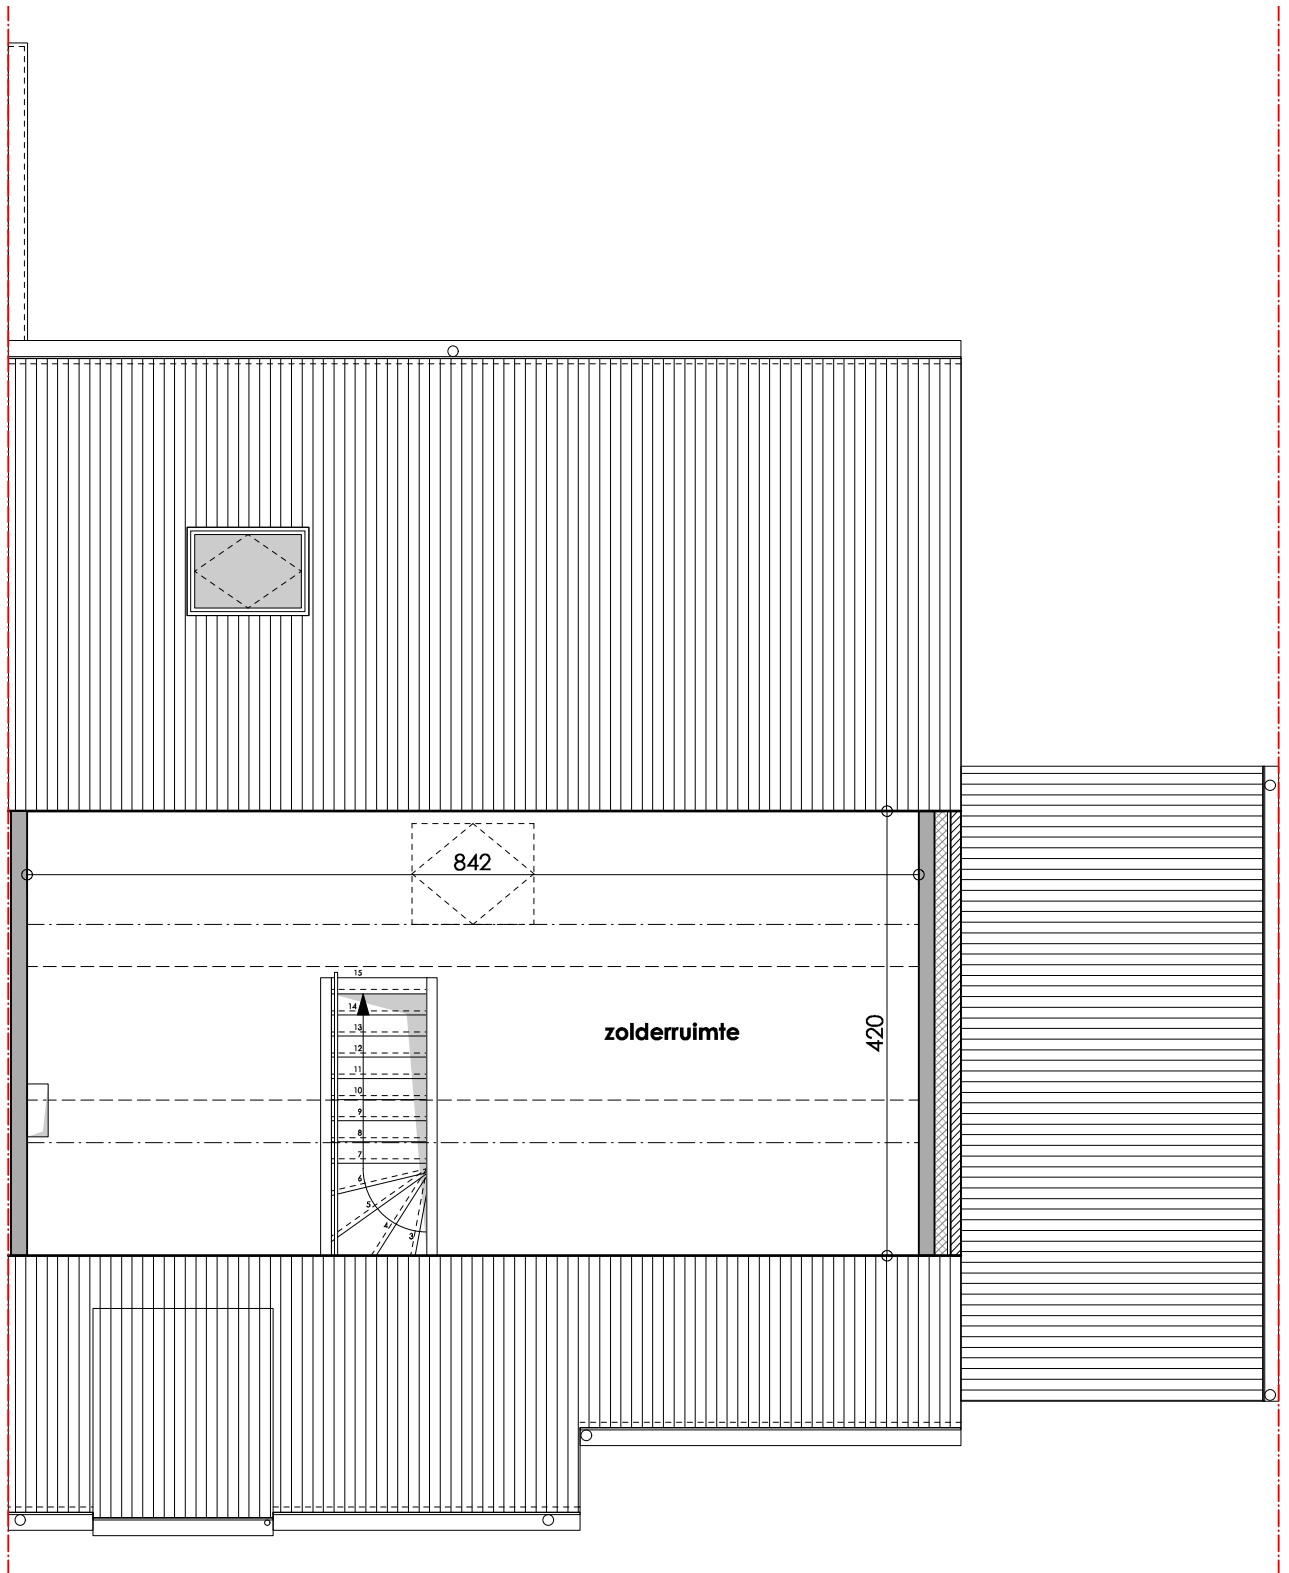

INPLANTINGSPLAN

schaal 1:200

BOUWEN VAN EENGEZINSWONING MET CARPORT

Te Groeneweghe 76 (lot 65)
8800 Roeselare

Dhr. & Mevr. VERVAEKE - D'HONDT

15.04.2019

BOUWEN VAN EENGEZINSWONING MET CARPORT

Te Groeneweghe 76 (lot 65)
8800 Roeselare

Dhr. & Mevr. VERVAEKE - D'HONDT

15.04.2019

BOUWEN VAN EENGEZINSWONING MET CARPORT

Te Groeneweghe 76 (lot 65)
8800 Roeselare

Dhr. & Mevr. VERVAEKE - D'HONDT

15.04.2019

VOORGEVEL

BOUWEN VAN EENGEZINSWONING MET CARPORT
Te Groeneweghe 76 (lot 65)
8800 Roeselare
Dhr. & Mevr. VERVAKE - D'HONDT

15.04.2019

RECHTER ZIJGEVEL

BOUWEN VAN EENGEZINSWONING MET CARPORT

Te Groeneweghe 76 (lot 65)
8800 Roeselare

Dhr. & Mevr. VERVAKE - D'HOUDI

GC
ARCHITECTEN

15.04.2019

ACHTERGEVEL

BOUWEN VAN EENGEZINSWONING MET CARPORT

Te Groeneweghe 76 (lot 65)
8800 Roeselare

Dhr. & Mevr. VERVAKE - D'HOONDT

15.04.2019