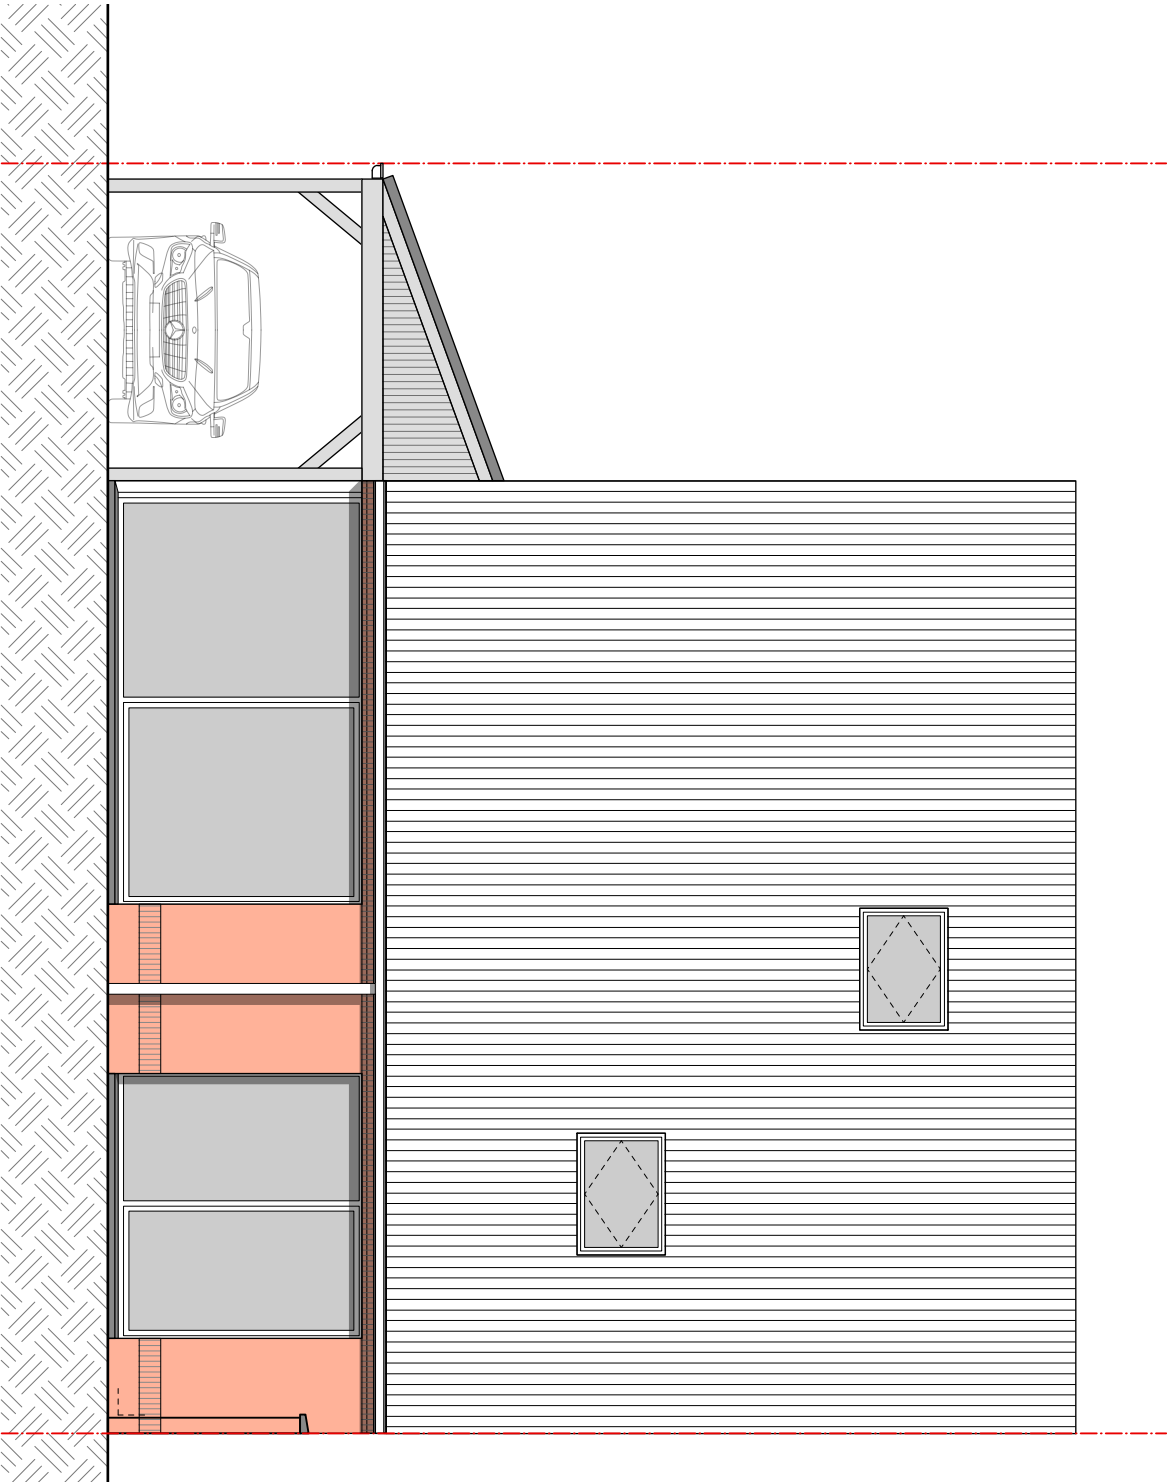

INPLANTINGSPLAN

schaal 1:200

BOUWEN VAN EENGEZINSWONING MET CARPORT

Te Groeneweghe 76 (lot 65)
8800 Roeselare

Dhr. & Mevr. VERVAEKE - D'HONDT

15.04.2019

BOUWEN VAN EENGEZINSWONING MET CARPORT

Te Groeneweghe 76 (lot 65)
8800 Roeselare

Dhr. & Mevr. VERVAEKE - D'HONDT

15.04.2019

BOUWEN VAN EENGEZINSWONING MET CARPORT

Te Groeneweghe 76 (lot 65)
8800 Roeselare

Dhr. & Mevr. VERVAEKE - D'HONDT

15.04.2019

VOORGEVEL

BOUWEN VAN EENGEZINSWONING MET CARPORT
Te Groeneweghe 76 (lot 65)
8800 Roeselare
Dhr. & Mevr. VERVAKE - D'HONDT

15.04.2019

RECHTER ZIJGEVEL

BOUWEN VAN EENGEZINSWONING MET CARPORT

Te Groeneweghe 76 (lot 65)
8800 Roeselare

Dhr. & Mevr. VERVAKE - D'HOUDI

GC
ARCHITECTEN

15.04.2019

ACHTERGEVEL

BOUWEN VAN EENGEZINSWONING MET CARPORT

Te Groeneweghe 76 (lot 65)
8800 Roeselare

Dhr. & Mevr. VERVAKE - D'HOONDT

15.04.2019